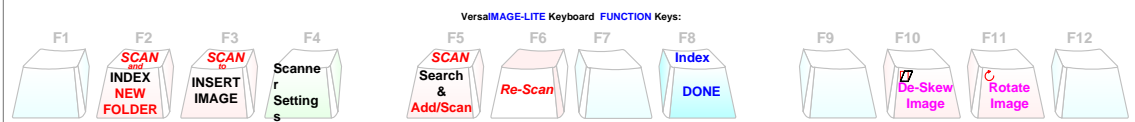

VersaIMAGE Software Corp. 7600 Grand River - Brighton, MI 48114 (810) 225-9720 www.versasoftware.com