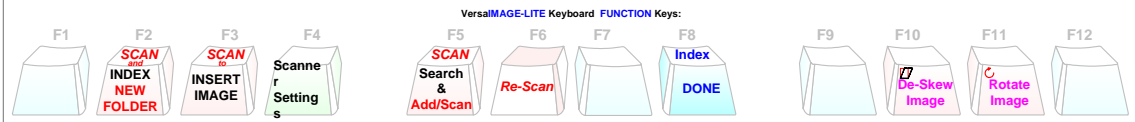

VersaIMAGE Software Corp. 7600 Grand River - Brighton, MI 48114 (810) 225-9720 [www.versasoftware.com](http://www.versasoftware.com)

VersaIMAGE Software Corp. 7600 Grand River - Brighton, MI 48114 (810) 225-9720 [www.versasoftware.com](http://www.versasoftware.com)