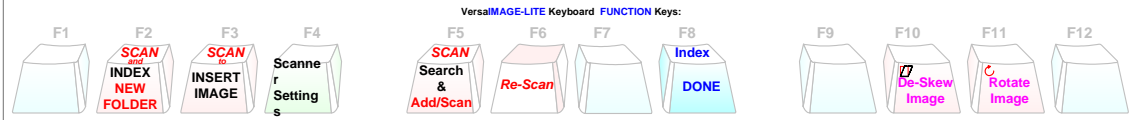

VersaIMAGE Software Corp. 7600 Grand River - Brighton, MI 48114 (810) 225-9720 [www.versasoftware.com](http://www.versasoftware.com)

VersaIMAGE Software Corp. 7600 Grand River - Brighton, MI 48114 (810) 225-9720 [www.versasoftware.com](http://www.versasoftware.com)