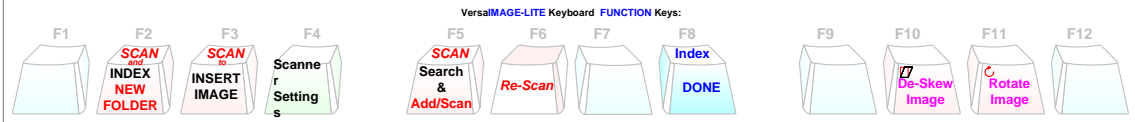

VersaIMAGE Software Corp. 7600 Grand River - Brighton, MI 48114 (810) 225-9720 www.versasoftware.com