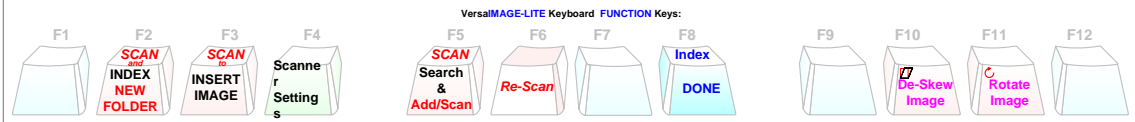

VersaIMAGE Software Corp. 7600 Grand River - Brighton, MI 48114 (810) 225-9720 www.versasoftware.com